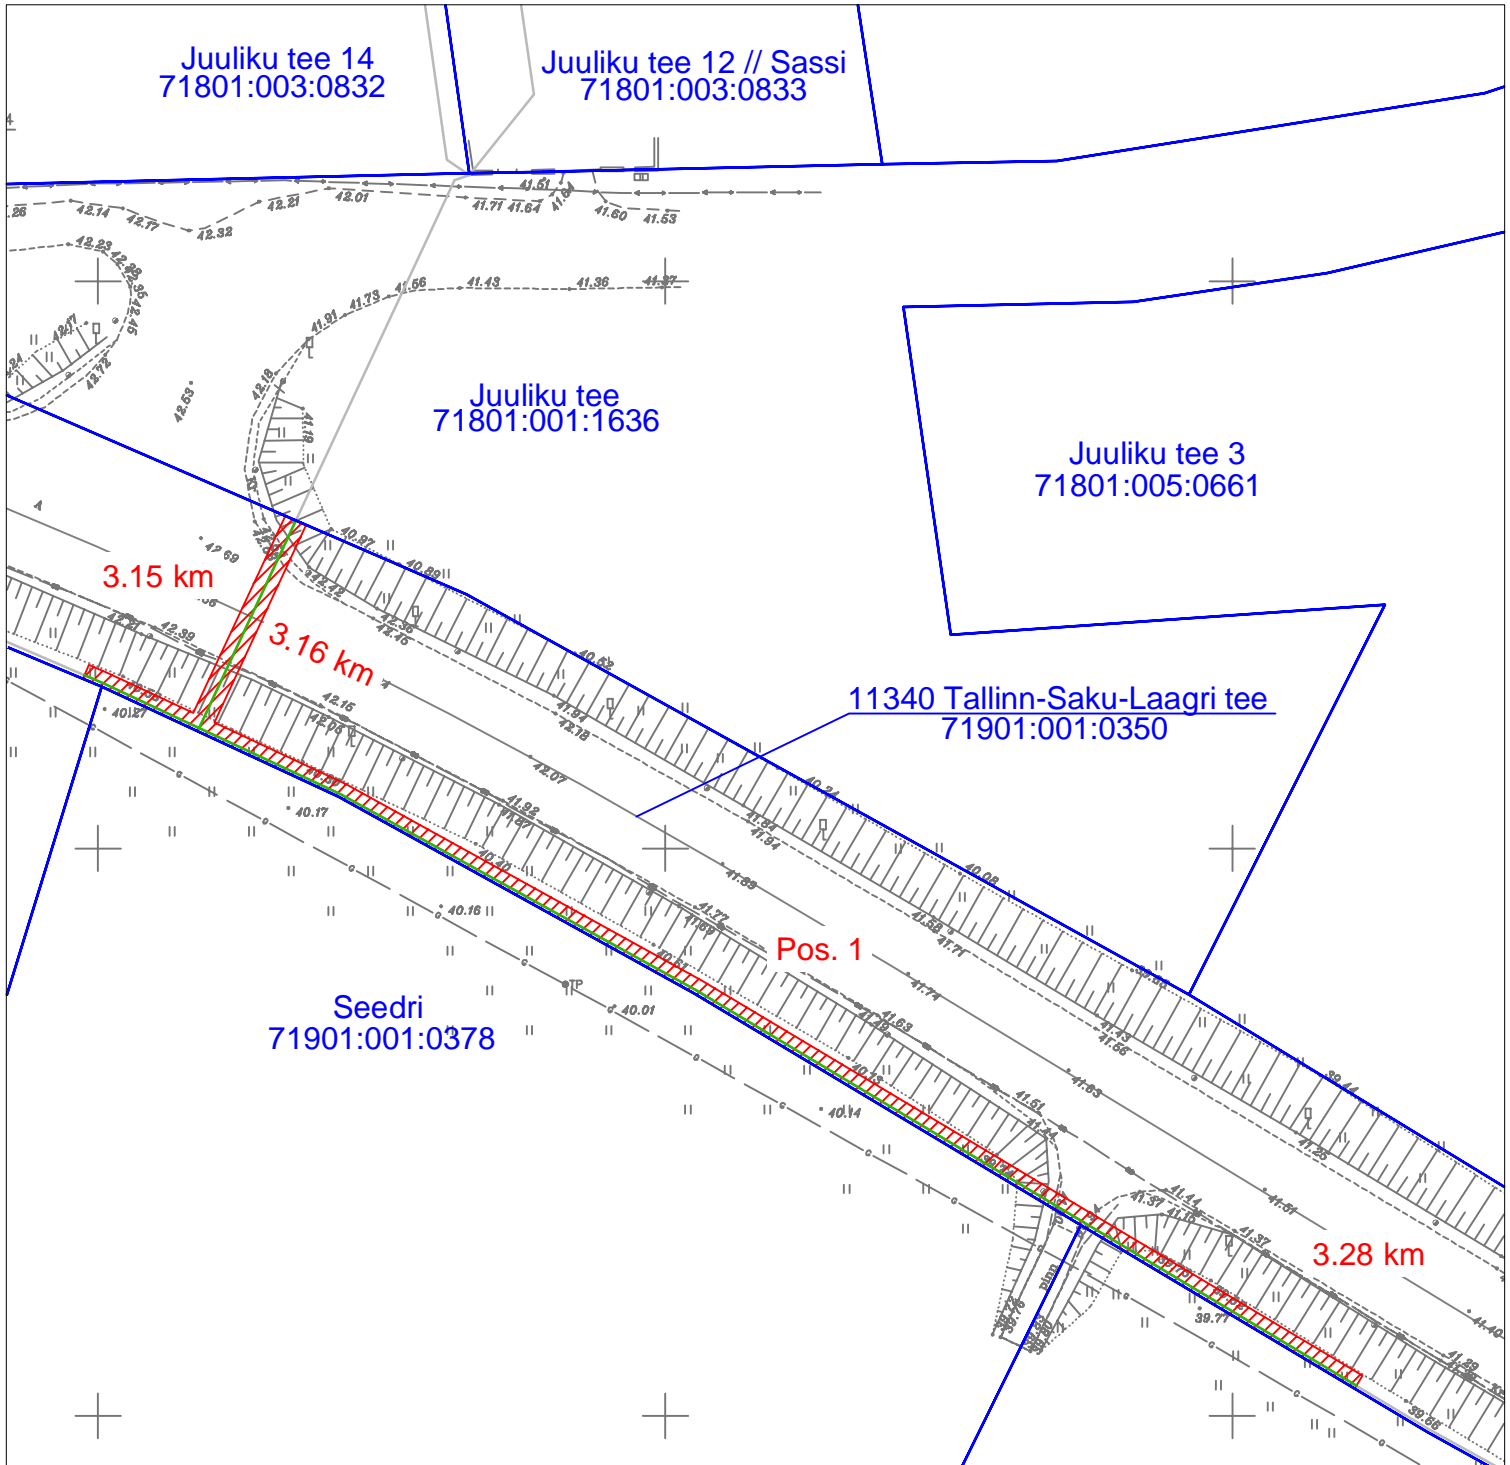

Isikliku kasutusõigusega koormatava ala plaan  
 Harju maakond, Saku vald, Juuliku küla  
 11340 Tallinn-Saku-Laagri tee (71901:001:0350)

Jrk nr	IKO ala pos nr (plaanil)	Kinnistu registriosia number	Katastriüksuse tunnus, nimi ja sihtotstarve	Asukoht riigitee (nr ja nimi) suhtes (lõigu algus ja lõpp km)	IKO ala pindala ruutmeetrites m <sup>2</sup>
1.	Pos 1	8806750	11340 Tallinn-Saku-Laagri tee (71901:001:0350) transpordimaa	11340 Tallinn-Saku-Laagri tee 3.15 - 3.28 km	207 m <sup>2</sup>

Leppemärgid:

-  Kasutusõiguse ala(kaitsevöönd)
-  Side maakaabel mikrotorustikus
-  Katastriüksuse piir

Projekt <b>Passiivse elektroonilise side juurdepääsuvõrgu rajamine, Juuliku küla, Saku vald, Harju maakond</b>				Tellija <b>Enefit Connect OÜ</b>			
 <b>LEONHARD WEISS</b> LEONHARD WEISS OÜ E-post estonia@leonhard-weiss.com Telefon +372 601 2285 Registrikood 12083348				Joonis <b>Isikliku kasutusõigusega koormatava ala plaan - Enefit Connect OÜ</b>			Joonise nr <b>1</b>
Projekteeris	<b>Janek Lõhmus</b>		53 477 135	Mõõtkaava	M 1: 750		
Kontrollis	<b>Janek Lõhmus</b>		53 477 135	Staadium	Põhiprojekt		
Projektijuht	<b>Janek Lõhmus</b>		53 477 135	Keel EST	Leht 5	Lehti 6	